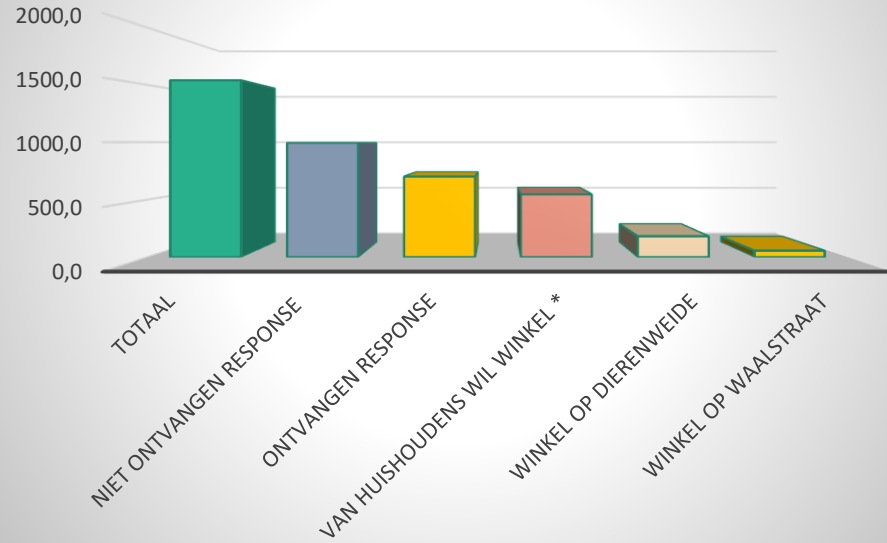

Enquête Dorpsraad Huishoudens

Burgerinitiatief Huishoudens

Burgerinitiatief versus enquête (Gebaseerd op Huishoudens in %)

Wil winkel op dierenweide	11,8
Wil geen winkel op dierenweide	50,1
Geen response/ andere keuzes	38,1
Totaal aantal huishoudens	100,0

HUISHOUDENS %