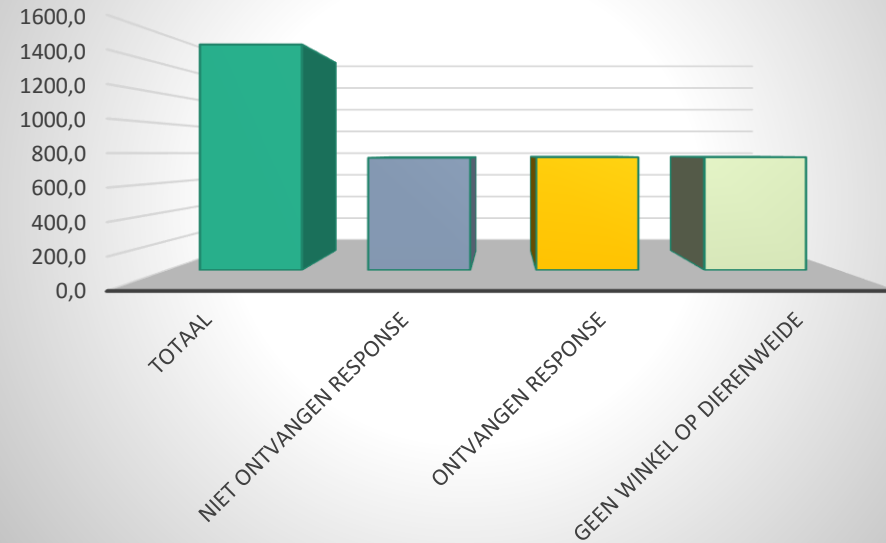

Enquête Dorpsraad Huishoudens

Burgerinitiatief Huishoudens

Burgerinitiatief versus enquête (Gebaseerd op Huishoudens in %)

Wil winkel op dierenweide	11,8
Wil geen winkel op dierenweide	50,1
Geen response/ andere keuzes	38,1
Totaal aantal huishoudens	100,0